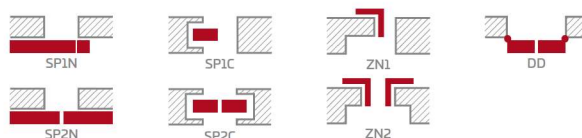

DOSTĘPNE ROZWIĄZANIA (str. 119-130)

DOSTĘPNE SZEROKOŚCI SKRZYDEŁ

60 70 80 90 100

DOPLĄTY

podcięcie wentylacyjne	20,00 zł* / 24,60 zł**
tuleje tworzywowe drewnopodobne (4 szt.)	15,00 zł* / 18,45 zł**
tuleje metalowe okrągłe i kwadratowe (4 szt.); wykończenie: nikiel szczotkowany, patyna, białe i czarne	80,00 zł* / 98,40 zł**
kratka wentylacyjna (tylko dla skrzydeł o szerokościach: 80, 90, 100)	20,00 zł* / 24,60 zł**
skrzydło przylgowe i bezprzylgowe „100”	40,00 zł* / 49,20 zł**
szkło klejone VSG 221 szyba mleczna bezpieczna, obustronnie gładka cena za 1 sztukę szyby	24,00 zł* / 29,52 zł**
osłonki metalowe na zawiasy w skrzydle przylgowym (kolor: nikiel szczotkowany, patyna, chrom połysk, mosiądz połysk, biały i czarny); cena za komplet na 1 zawias	9,00 zł* / 11,07 zł**
uszczelka opadająca	90,00 zł* / 110,70 zł**

* CENA NETTO, ** CENA BRUTTO, ***/** Cena dotyczy skrzydła i nie obejmuje klamki oraz ościeżnicy

¹⁾ okleina biała gładka imitująca powierzchnię malowaną

²⁾ dostępny od 01.04.2019